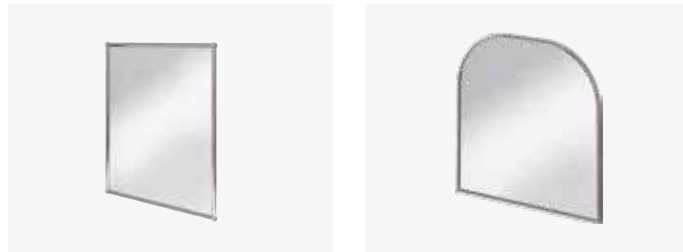

Cosmetic Wall Mirror  
**W: 180 D: 285 H: 340-440**  
**Code: A57 CHR     £349**

Arched  
**W: 500 D: 30 H: 700**  
**Code: A9     £289**

Rectangular  
**W: 500 D: 30 H: 700**  
**Code: A11     £289**

Curved  
**W: 700 D: 30 H: 700**  
**Code: A38     £349**