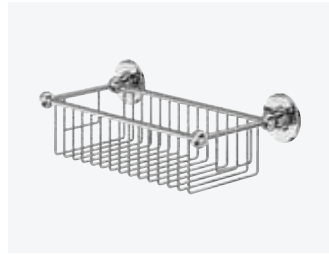

Wire Basket

W: 330 L: 160 H: 90

Code: A23 CHR £149