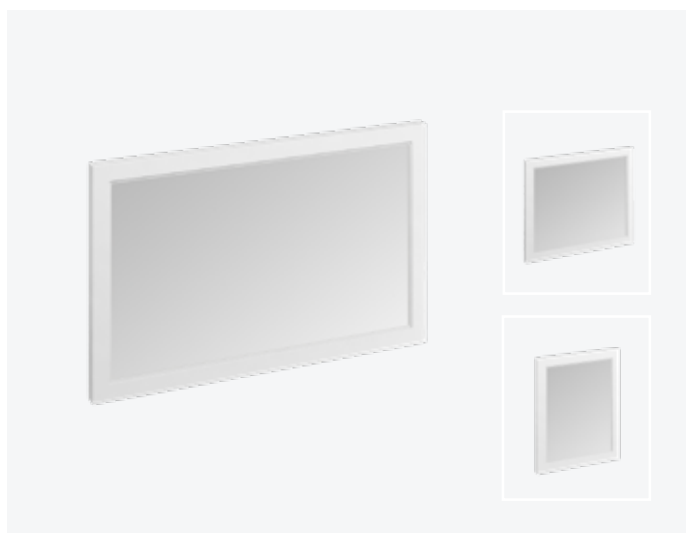

## Framed Mirror

**1200 Mirror**

**W:** 1200 **D:** 40 **H:** 750

**Matt White:** M12OW

**Classic Grey:** M12OG

**£529**

**900 Mirror**

**W:** 900 **D:** 40 **H:** 750