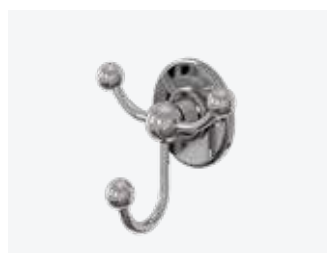

Triple Robe Hook

W: 100 **L:** 70 **H:** 90

Code: A47 CHR   **£69**