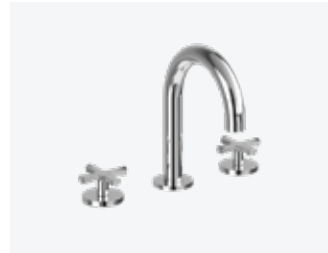

## BASIN BRASSWARE

Basin mixer

**Chrome:** RIV8 CHR    **£255**  
**Gold:** RIV8 GOLD    **£329**

Basin pillar taps

**Chrome:** RIV7 CHR    **£215**  
**Gold:** RIV7 GOLD    **£245**

Three tap hole mixer

**Chrome:** RIV6 CHR    **£265**  
**Gold:** RIV6 GOLD    **£359**