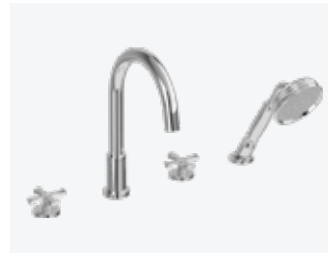

## BATH BRASSWARE

Deck-mounted panel valves

**Chrome:** RIV34 CHR    **£425**  
**Gold:** RIV34 GOLD    **£559**

Three tap hole bath mixer

**Chrome:** RIV32 CHR    **£559**  
**Gold:** RIV32 GOLD    **£719**