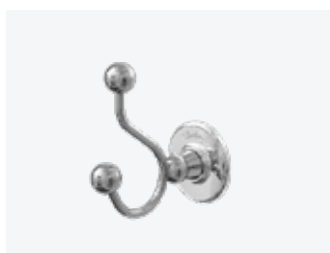

**Code:** A45 CHR     **£159**

Spare WC Roll Holder

**W:** 120 **L:** 60 **H:** 80

**Code:** A6 CHR     **£69**

Robe Hook

**W:** 60 **L:** 60 **H:** 60

**Chrome:** A14 CHR   **£59**  
**Nickel:** A14 NKL   **£69**  
**Gold:** A14 GOLD   **£69**