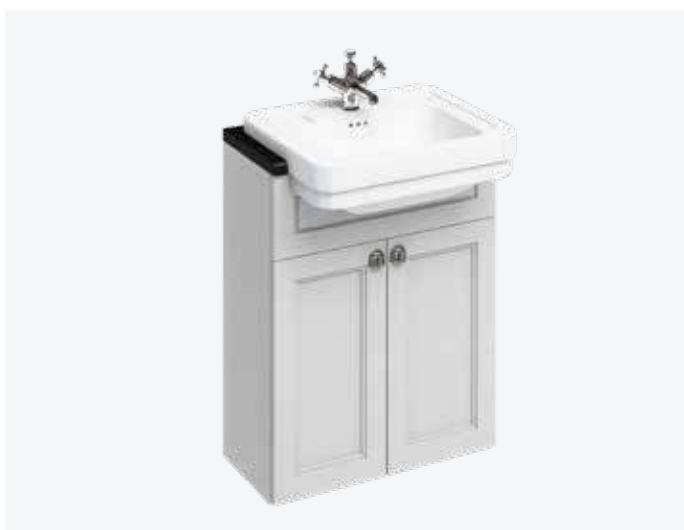

600 Basin Base Unit for Semi-recessed Basin

Unit

W: 600 D: 510 H: 850

Matt White: F6BW
Sand: F6BS
Dark Olive: F6BO
Classic Grey: F6BG
Blue: F6BB

£485

Basin

Code: B12

£269