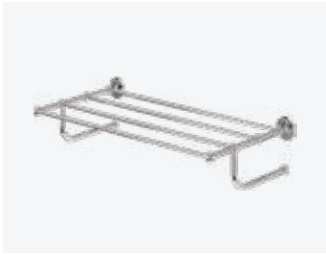

W: 330 L: 160 H: 90

Code: A23 CHR £149

Corner Basket

W: 220 L: 220 H: 60

Code: A21 CHR £129

Deep Corner Basket

W: 280 L: 280 H: 90

Code: A22 CHR £149